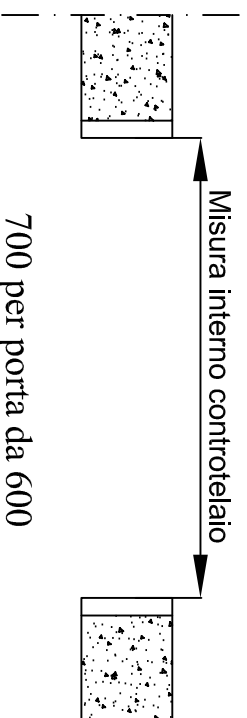

Misure in larghezza e altezza interno controte laio per porte battenti o scorrevoli di dimensioni standard

Misura interno controte laio

Misura interno controte laio

700 per porta da 600

800 per porta da 700

900 per porta da 800

1000 per porta da 900

650 per porta da 600

750 per porta da 700

850 per porta da 800

950 per porta da 900