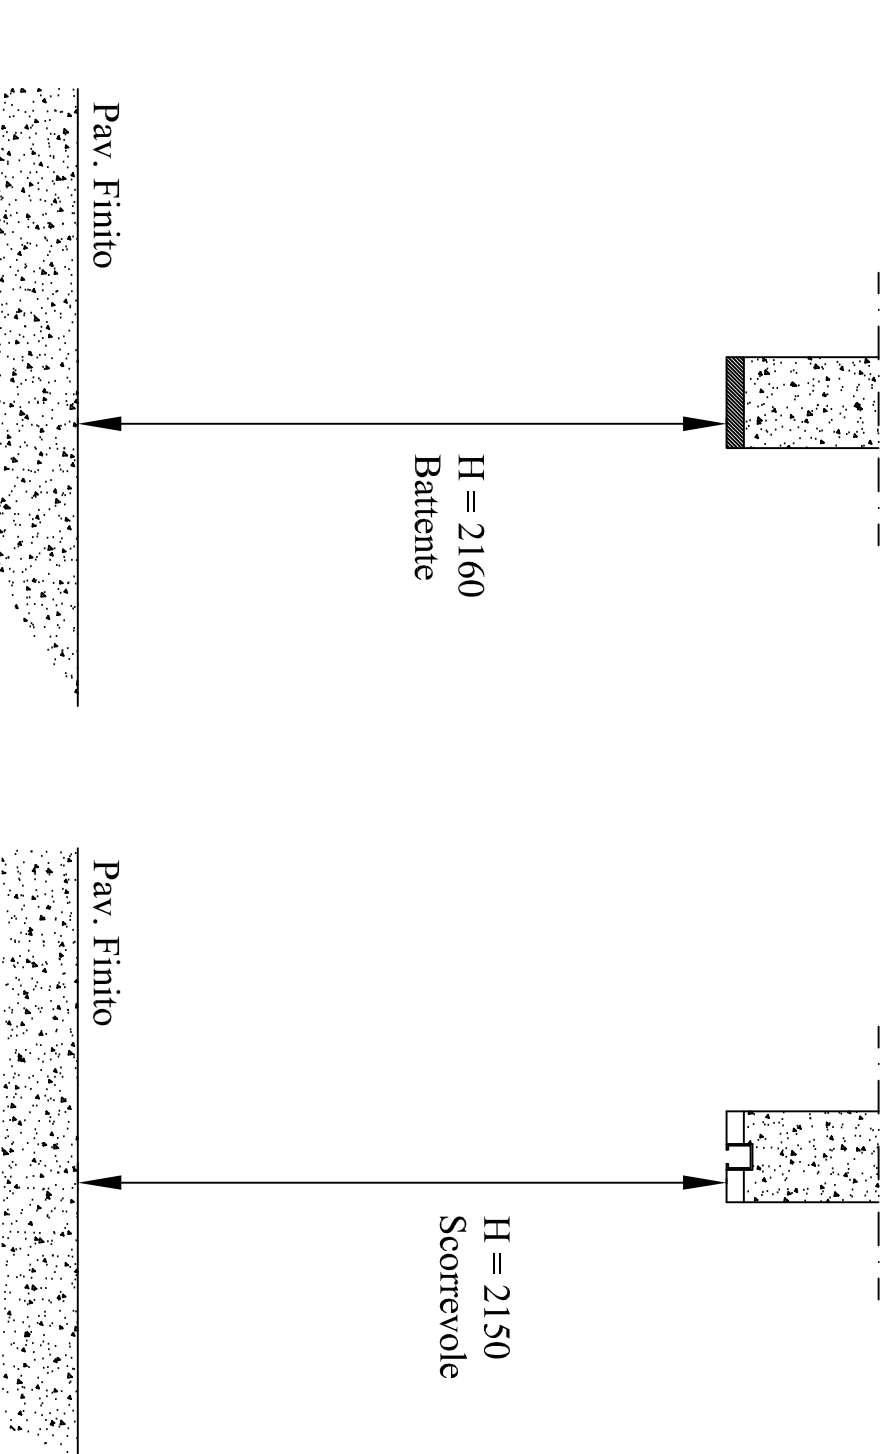

Misure in larghezza e altezza interno controte laio per porte battenti o scorrevoli di dimensioni standard

Misura interno controte laio

Misura interno controte laio

700 per porta da 600

800 per porta da 700

900 per porta da 800

1000 per porta da 900

650 per porta da 600

750 per porta da 700

850 per porta da 800

950 per porta da 900