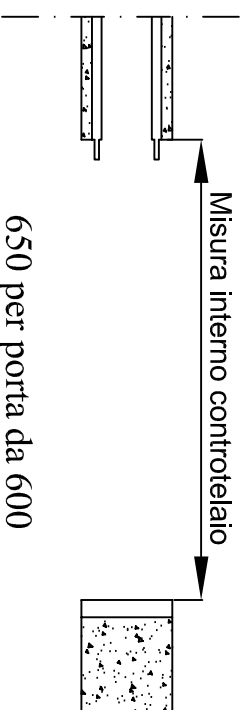

Misure in larghezza e altezza interno controte laio per porte battenti o scorrevoli di dimensioni standard

Misura interno controte laio

Misura interno controte laio

700 per porta da 600

800 per porta da 700

900 per porta da 800

1000 per porta da 900

650 per porta da 600

750 per porta da 700

850 per porta da 800

950 per porta da 900